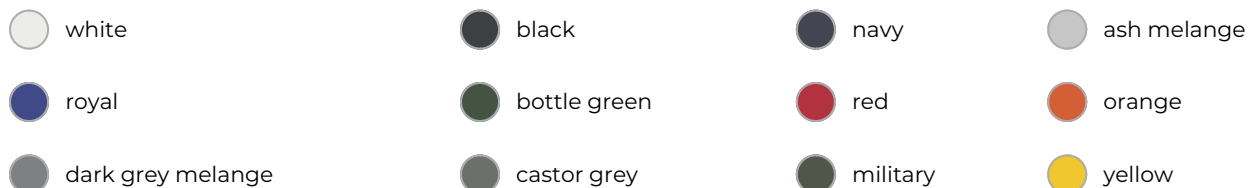

406 Sweatshirt men's/kids Essential

- Dit sweatshirt voor kinderen heeft een geborstelde binnenkant.
- Er zijn zijnaden.
- De zomen en hals zijn gebreid en hebben 5% elastaan.
- Het is gemaakt van 65% French terry polyester en 35% katoen.
- Bedruk of borduur het sweatshirt naar wens.

Beschikbare maten

146 158 S M L XL XXL 3XL 4XL

Beschikbare kleuren

Specificaties

Merk	Malfini
Categorie	Truien & hoodies
Artikelcode	406
Grammage (gr/m²)	300
Gewicht	378 gr
Materiaal	65% cotton, 35% polyester
Aantal in binnenverpakking	1
Artikelen in omdoos	40,35,30
Mogelijke bewerkingen	Borduren, Zeefdruk, Transferdruk