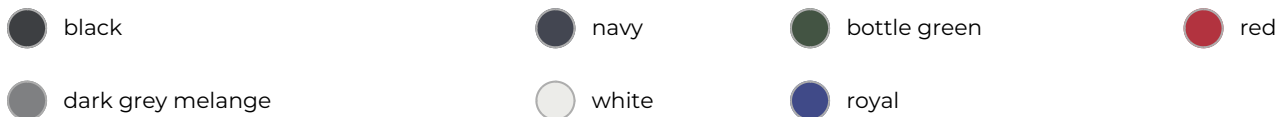

P41 Sweatshirt unisex Zero

- Trui met unisex pasvorm.
- Rechte pasvorm met zijnaden.
- Verstevigde schouderaden.
- 1:1 ribgebreide zoom, manchetten en halslijn met 5% elastaan.
- Ongeruwde binnenkant.
- Afscheurbaar label.
- Bedruk of borduur naar wens.

Beschikbare maten

XS S M L XL XXL 3XL

Beschikbare kleuren

Specificaties

Merk	Malfini
Categorie	Kleding
Artikelcode	P41
Grammage (gr/m²)	260
Gewicht	378 gr
Materiaal	50% cotton, 50% polyester, 85% cotton, 15% viscose
Aantal in binnenverpakking	1
Artikelen in omdoos	45,40,50,39,44
Mogelijke bewerkingen	Borduren, Zeefdruk, Transferdruk