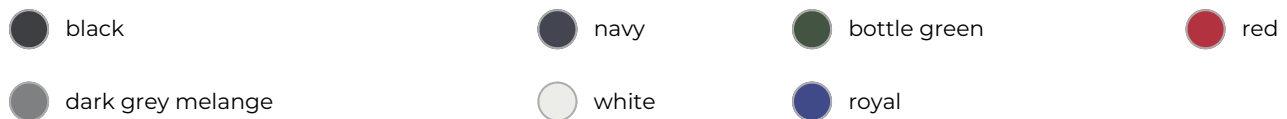

P41 Sweatshirt unisex Zero

- Trui met unisex pasvorm.
- Rechte pasvorm met zijnaden.
- Verstevigde schouderaden.
- 1:1 ribgebreide zoom, manchetten en halslijn met 5% elastaan.
- Ongeruwde binnenkant.
- Afscheurbaar label.
- Bedruk of borduur naar wens.

Beschikbare maten

XS S M L XL XXL 3XL

Beschikbare kleuren

Specificaties

Merk	Malfini
Categorie	Kleding
Artikelcode	P41
Grammage (gr/m²)	260
Gewicht	378 gr
Materiaal	50% cotton, 50% polyester, 85% cotton, 15% viscose
Aantal in binnenverpakking	1
Artikelen in omdoos	45,40,50,39,44
Mogelijke bewerkingen	Borduren, Zeefdruk, Transferdruk