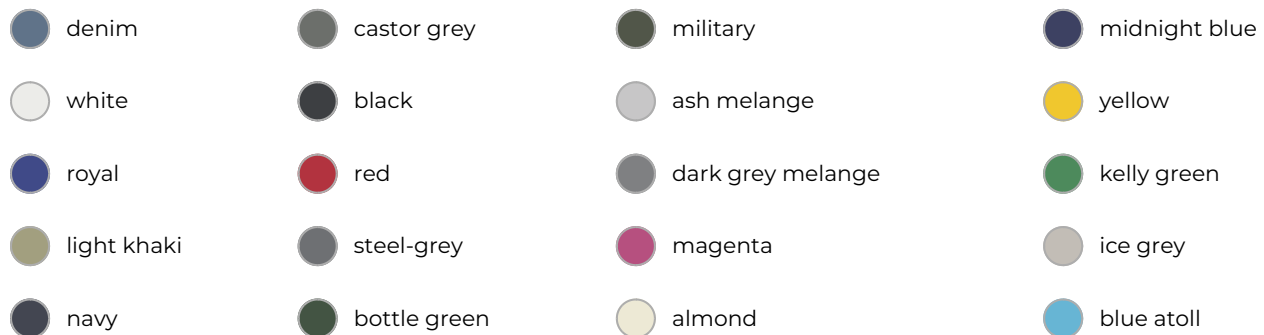

## 414 Sweatshirt women's Cape

- Deze hoodie voor dames heeft een rechte pasvorm.
- De zomen hebben 5% elastaan.
- Deze hoodie is 65% french terry katoen en 35% polyester.
- Bedruk of borduur de hoodie naar wens.

### Beschikbare maten

XS S M L XL XXL

### Beschikbare kleuren