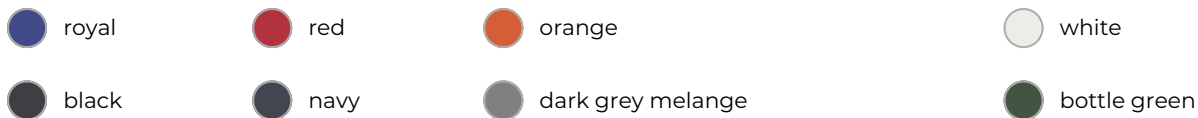

R06 T-shirt unisex Base

- Dit T-shirt is 100% single jersey katoen.
- Het gaat lang mee en is ideaal voor een werkomgeving.
- Het heeft een buisvormige pasvorm.
- De hals is gebreid.
- Was het T-shirt op 40 graden en grijs op 30 graden.
- Bedruk of borduur het T-shirt naar wens.

Beschikbare maten

Beschikbare kleuren

Specificaties

Merk	Malfini
Categorie	Kleding
Artikelcode	R06
Grammage (gr/m²)	160
Gewicht	378 gr
Materiaal	100% cotton, Dark grey melange: 85% cotton, 15% viscose
Aantal in binnenverpakking	10
Artikelen in omdoos	120,90
Mogelijke bewerkingen	Digitaal geprint, Borduren,