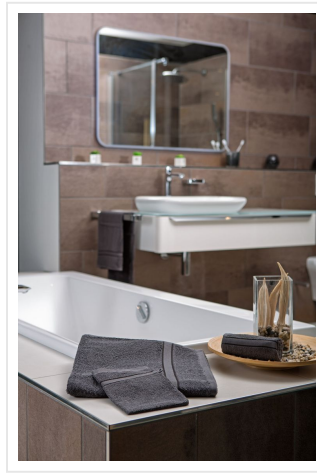

MB435 Washandje 15 x 21 cm - 400g/m²

Beschikbare maten

1SIZE

Beschikbare kleuren

-  acid yellow (PMS: 380U)
-  atlantic blue (PMS: 307)
-  graphite (PMS: 432)
-  dark royal (PMS: 287U)
-  navy (PMS: 296)
-  Orient red (PMS: 187)
-  silver (PMS: 421)
-  white (PMS: -)

Specificaties

Merk	Daiber
Categorie	Handdoeken
Artikelcode	MB435
Formaat	15 x 21 cm
Grammage (gr/m²)	400
Gewicht	26 gr
Materiaal	100% cotton
Aantal in binnenverpakking	5
Artikelen in omdoos	250
Land van herkomst	Turkey
Mogelijke bewerkingen	Borduren